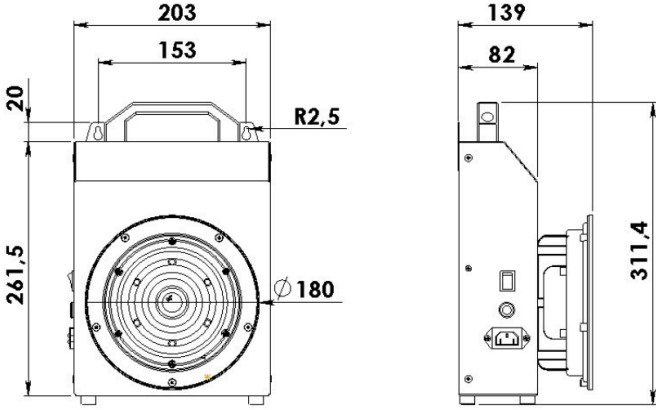

Teknik Özellikler

Gövde: Metal + Alüminyum Enjeksiyon

Optik Açılar: 90° lens

IP Koruma Sınıfı: IP40

IK Darbe Dayanım Sınıfı: IK09

Giriş Gerilimi: 220-240V AC, 50/60 Hz

Tüketim Gücü: 10 W

Işık Kaynağı: Mid Power LED

Renk Sıcaklığı: 4000K, 6500K

Renk Geriverim İndeksi (CRI): >80

Çalışma Ortam Sıcaklığı: +5 °C/+50 °C

Montaj Tipi: Sıva üstü

4000K Model

6500K Model

Ürün Kodu	Ürün Gücü	Kelvin	Lümen	Uzunluk Ölçüleri AxBxH	Ürün Verimliliği
3414222	10 W	4000 K	1620 lm	261,5x203x139	162 lm/W

Ürün Kodu	Ürün Gücü	Kelvin	Lümen	Uzunluk Ölçüleri AxBxH	Ürün Verimliliği
3415268	10 W	6500 K	1620 lm	261,5x203x139	162 lm/W

* Teknik Değerler Çalışma Koşullarına Bağlı Olarak +/- %10 Değişiklik Gösterebilir

www.elektrikticaret.com

Canlı Destek Hattı
0850 225 32 32