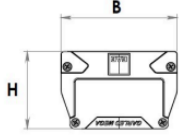

Ürün Ailesi

ACIL DURUM AYDINLATMA

GARLED MEGA KİT (Kesintide Yanan)

Metal + Alüminyum Enjeksiyon gövdesiyle, taşınabilir aydınlatma ihtiyacı duyulan alanlarda duvara asarak sıva üstü şeklinde kullanabileceğiniz. Güvenilir çözüm ortağınızdır. Üzerindeki açma kapama anahtarı sayesinde ihtiyaç duyduğunuz her an kullanabilirsiniz.

Polikarbon Lens

40°C

Uygunluk

IK09

Enerji Tasarufu

ENEC Belgesi Sürücü

Teknik Özellikler

Gövde: Alüminyum Enjeksiyon

Optik Açılar: 90-120° lens

IP Koruma Sınıfı: IP65

IK Darbe Dayanım Sınıfı: IK09

Giriş Gerilimi: 220-240V AC, 50/60 Hz

Tüketim Gücü: 10 W

Işık Kaynağı: Mid Power LED

Renk Sıcaklığı: 4000K, 6500K

Renk Geriverim İndeksi (CRI): >80

Çalışma Ortam Sıcaklığı: +5 °C/+40 °C

Montaj Tipi: Sıva üstü

4000K Model

6500K Model

Ürün Kodu	Ürün Gücü	Kelvin	Lümen	Uzunluk Ölçüleri AxBxH	Ürün Verimliliği
3427681	10 W	4000 K	1600 lm	357x104,3x69,2	160 lm/W

Ürün Kodu	Ürün Gücü	Kelvin	Lümen	Uzunluk Ölçüleri AxBxH	Ürün Verimliliği
3427680	10 W	6500 K	1600 lm	357x104,3x69,2	160 lm/W

* Teknik Değerler Çalışma Koşullarına Bağlı Olarak +/- %10 Değişiklik Gösterebilir

www.elektrikticaret.com

Canlı Destek Hattı
0850 225 32 32