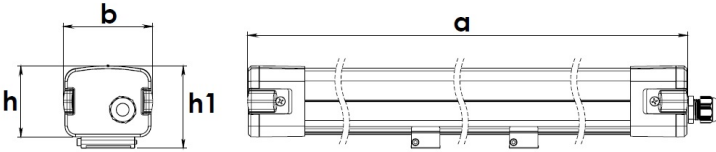

Teknik Özellikler

Gövde: Alüminyum Ekstrüzyon

Optik Açılar: Geniş Açılı

IP Koruma Sınıfı: IP66

IK Darbe Dayanım Sınıfı: IK08

Giriş Gerilimi: 220-240V AC, 50/60 Hz

Tüketim Gücü: 40 W / 79 W

Işık Kaynağı: Mid Power LED

Renk Sıcaklığı: 4000K, 6500K

Renk Geriverim İndeksi (CRI): >80

Çalışma Ortam Sıcaklığı: 0 °C/+45 °C

Montaj Tipi: Sıva üstü

Bölge: Zone 2 / Zone 21

Sertifika Kodu (G): II 3G Ex ec IIC T6 Gc

Sertifika Kodu (D): II 2D Ex tb IIIC T85°C Db

120 cm Model

Ürün Kodu	Ürün Gücü	Kelvin	Lümen	Uzunluk Ölçüleri AxBxHxH1	Ürün Verimliliği
3427150	40 W	6500 K	5280 lm	1200x88x70x81	132 lm/W

150 cm Model

Ürün Kodu	Ürün Gücü	Kelvin	Lümen	Uzunluk Ölçüleri AxBxH	Ürün Verimliliği
3427151	79 W	6500 K	10300 lm	1500x88x70x81	130 lm/W

* Teknik Değerler Çalışma Koşullarına Bağlı Olarak +/- %10 Değişiklik Gösterebilir

Canlı Destek Hattı
0850 225 32 32